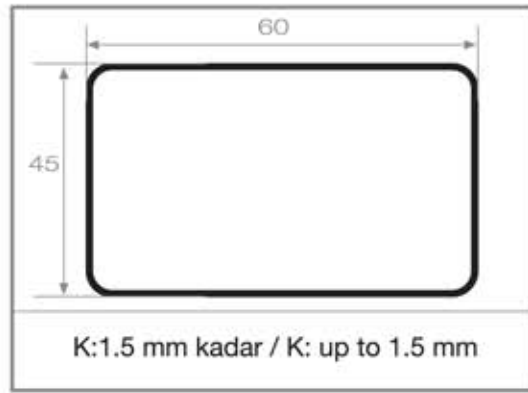

K: 2 mm kadar / K: up to 2 mm

K:1.5 mm kadar / K: up to 1.5 mm

K:1.5 mm kadar / K: up to 1.5 mm

K: 2 mm kadar / K: up to 2 mm

K:4 mm kadar / K: up to 4 mm

K:4 mm kadar / K: up to 4 mm

\*\* PROFACTO profillerinde istenilen yerde açılacak boşluk ölçüleri  
 \*\* PROFACTO profiles space dimensions to be opened at the requested place