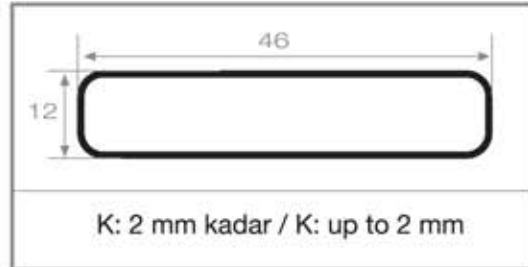

K: 2 mm kadar / K: up to 2 mm

K:1.5 mm kadar / K: up to 1.5 mm

K:1.5 mm kadar / K: up to 1.5 mm

K: 2 mm kadar / K: up to 2 mm

K:4 mm kadar / K: up to 4 mm

K:4 mm kadar / K: up to 4 mm

\*\* PROFACTO profillerinde istenilen yerde açılacak boşluk ölçüleri  
 \*\* PROFACTO profiles space dimensions to be opened at the requested place