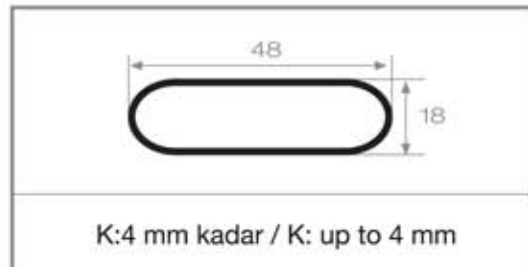

K: 2 mm kadar / K: up to 2 mm

K:1.5 mm kadar / K: up to 1.5 mm

K:1.5 mm kadar / K: up to 1.5 mm

K: 2 mm kadar / K: up to 2 mm

K:4 mm kadar / K: up to 4 mm

K:4 mm kadar / K: up to 4 mm

\*\* PROFACTO profillerinde istenilen yerde açılacak boşluk ölçüleri  
 \*\* PROFACTO profiles space dimensions to be opened at the requested place