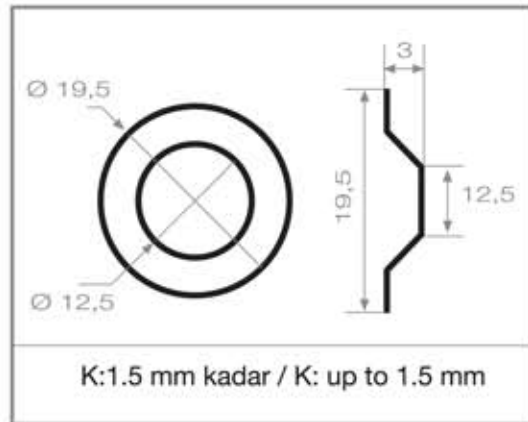

K: 2 mm kadar / K: up to 2 mm

K:1.5 mm kadar / K: up to 1.5 mm

K:1.5 mm kadar / K: up to 1.5 mm

K: 2 mm kadar / K: up to 2 mm

K:4 mm kadar / K: up to 4 mm

K:4 mm kadar / K: up to 4 mm

\*\* PROFACTO profillerinde istenilen yerde açılacak boşluk ölçüleri  
 \*\* PROFACTO profiles space dimensions to be opened at the requested place